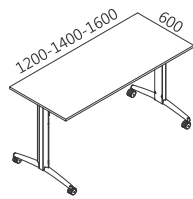

DESENHOS TÉCNICOS | DISEÑOS TÉCNICOS

MESA INDIVIDUAL

MESA REBATÍVEL

*ALTURAS E TAMANHOS DIFERENTES SOB CONSULTA
MEDIDAS EM MILÍMETROS (largura x profundidade x altura**)